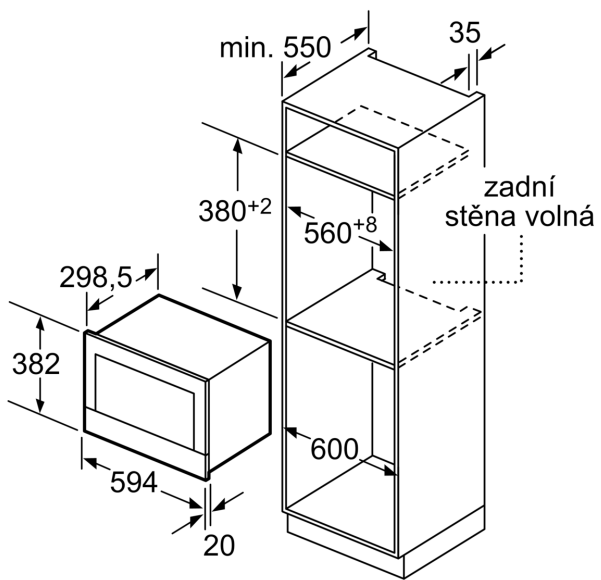

### **Technické informace**

- délka přívodního kabelu: 150 cm
- celkový příkon elektro: 1.22 kW
- napětí: 220 - 240 V
- vestavný spotřebič do horní skříňky o šířce 60 cm s hloubkou min. 30 cm, pro vestavbu do vysoké skříňky o šířce 60 cm

### **Rozměry**

- rozměry spotřebiče (V x Š x H): 382 mm x 594 mm x 318 mm
- rozměry niky (V x Š x H): 362 mm - 382 mm x 560 mm - 568 mm x 300 mm
- „potřebné rozměry naleznete v instalačních materiálech“

**Serie 8, Vestavná mikrovlnná trouba,  
Černá  
BFL634GB1**

rozměry v mm

A: zadní stěna volná

rozměry v mm

A: přesah nahoře:  
výklenek 362: 6 mm  
výklenek 365: 3 mm  
B: přesah dole: 14 mm

rozměry v mm