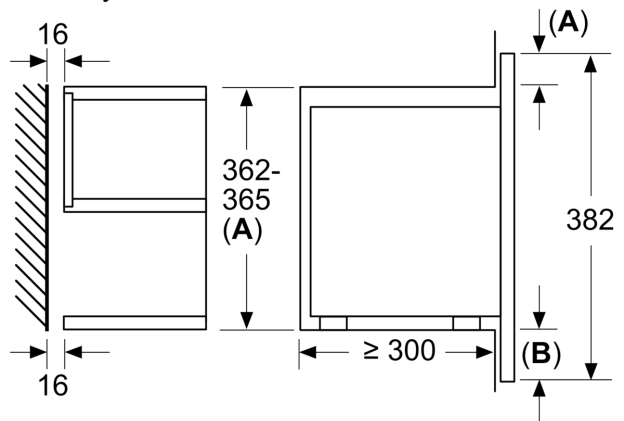

### **Technické informace**

- délka přívodního kabelu: 150 cm
- celkový příkon elektro: 1.22 kW
- napětí: 220 - 240 V
- vestavný spotřebič do horní skříňky o šířce 60 cm s hloubkou min. 30 cm, pro vestavbu do vysoké skříňky o šířce 60 cm

### **Rozměry**

- rozměry spotřebiče (V x Š x H): 382 mm x 594 mm x 318 mm
- rozměry niky (V x Š x H): 362 mm - 382 mm x 560 mm - 568 mm x 300 mm
- „potřebné rozměry naleznete v instalačních materiálech“

**Serie 8, Vestavná mikrovlnná trouba,  
Černá  
BFL634GB1**

rozměry v mm

A: zadní stěna volná

rozměry v mm

A: přesah nahoře:  
výklenek 362: 6 mm  
výklenek 365: 3 mm  
B: přesah dole: 14 mm

rozměry v mm